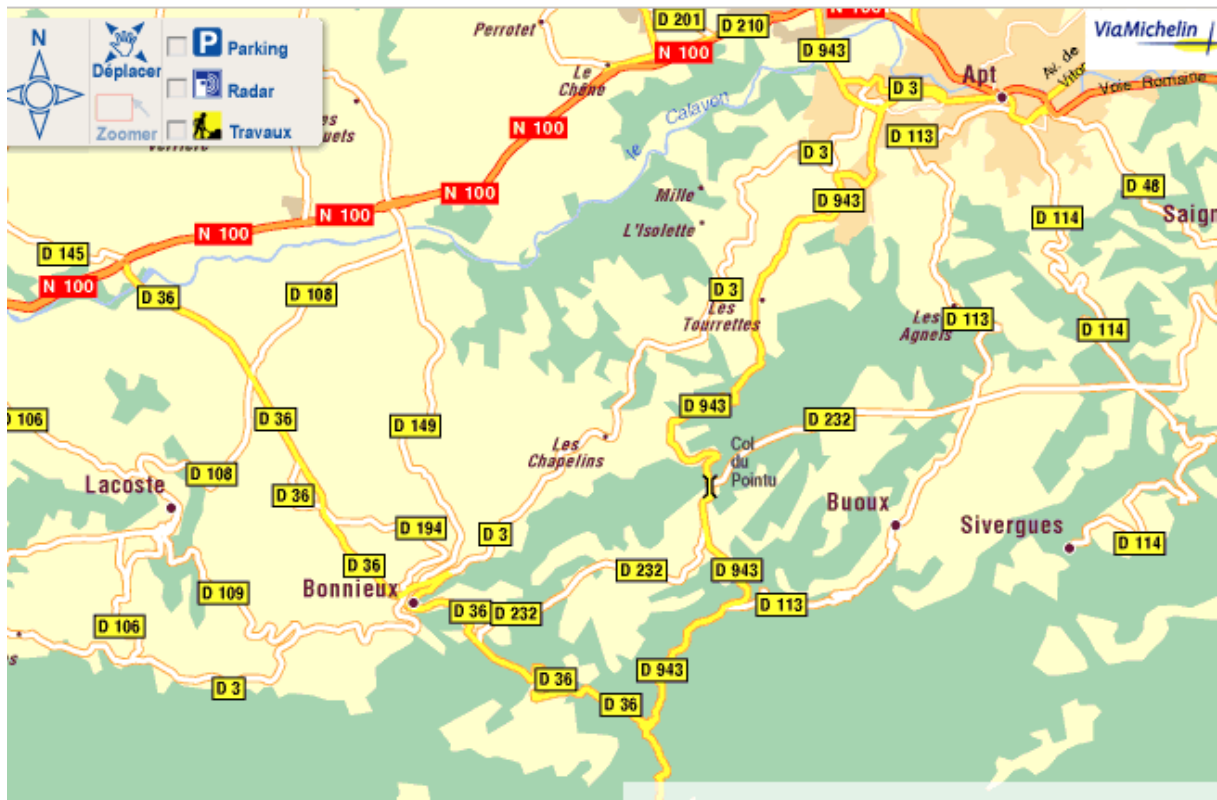

## ROUTEBESCHRIJVING NAAR BUOUX (F 84480):

Met de auto:

Autoroute du soleil A7 (Lyon / Marseille), uitrit Avignon Sud,  
D22 richting Coustellet, daarna N100 richting Apt.

Bij rotonde na N-D de Lumières D36 richting Bonnieux, daarna Buoux (D232, D113)

Zie kaart Michelin:

Met de trein:

Vanaf station Avignon (Gare TGV) met de bus richting Apt, daar kunt u worden opgehaald na afspraak.

Vliegvelden: Marseille-Marignane,  
Toulon-Hyères

Afstanden:

Cavaillon 35 km; Avignon 52 km; Aix en Provence 45 km; Marseille 80 km.