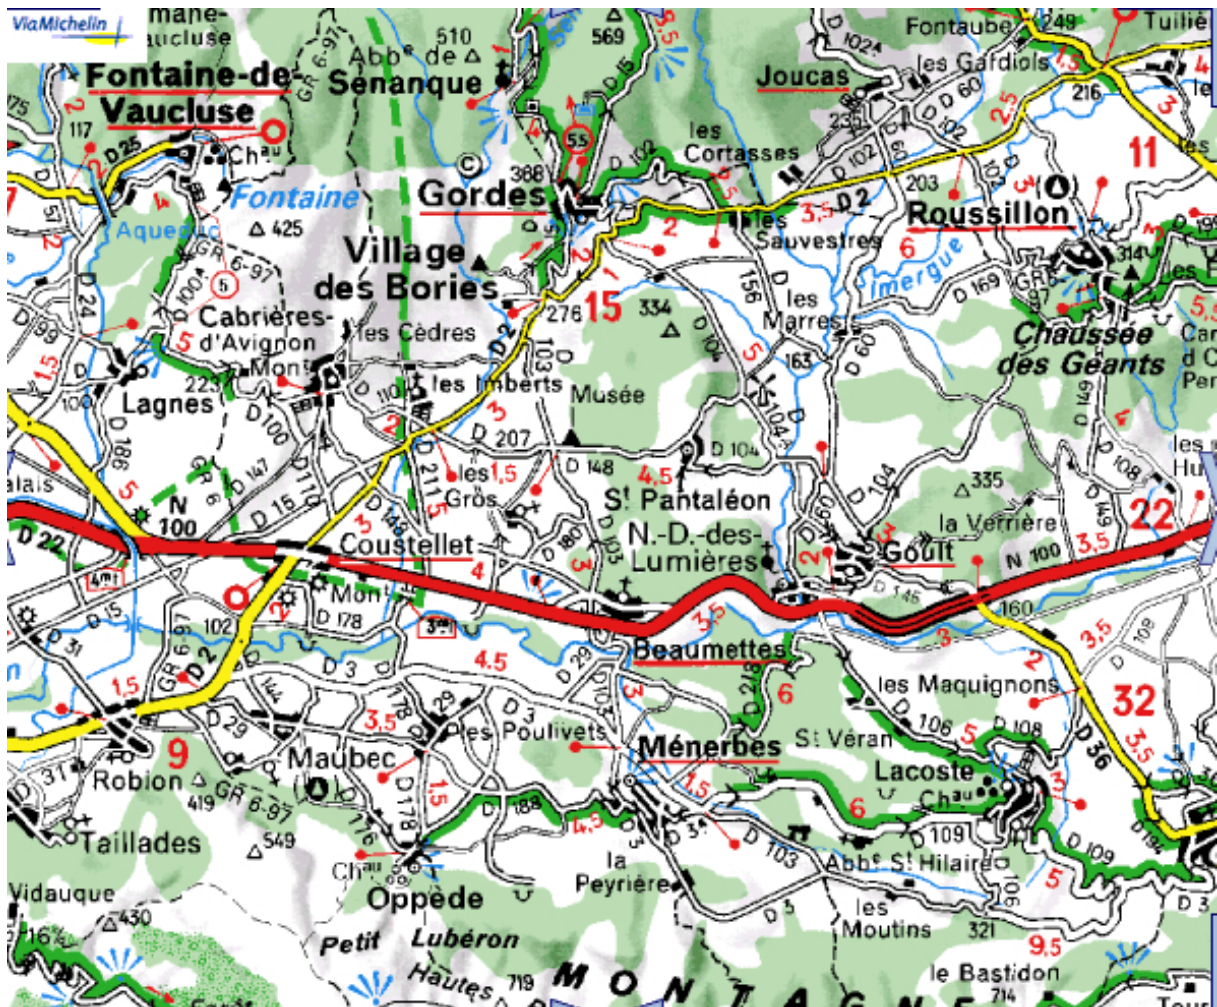

## NOTRE-DAME DE LUMIÈRES

### ACCÈS:

En voiture:

Autoroute du soleil A7 (Lyon / Marseille), sortie Avignon Sud, D22 direction Coustellet, après N100 direction Apt.

N-D de Lumières se trouve environs 7 km après Coustellet.

Voir carte Michelin (cliquez [ici](#))

En train:

De la gare d'Avignon (Gare TGV) avec le car direction Apt.

Aéroport: Marseille-Marignane

Distances:

Cavaillon 20 km; Avignon 38 km; Aix en Provence 45 km; Marseille 80 km.

Arte Musica stages artistiques de dessin et de chant en Provence  
[www.artemusica.eu](http://www.artemusica.eu)